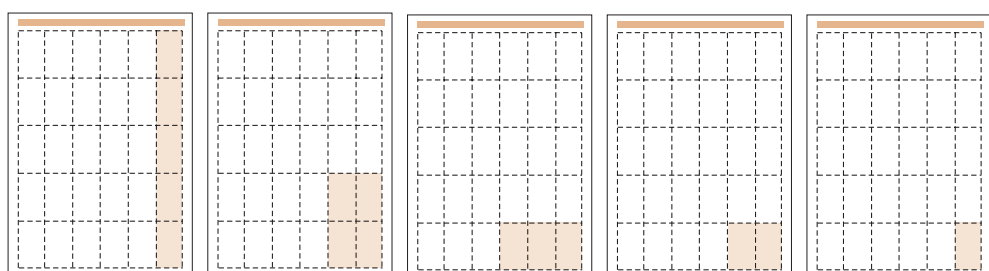

5 модулей 3,9 x 35,5 см Цена 275.52 EUR	4 модуля 8,2 x 13,6 см Цена 221.92 EUR	3 модуля 12,5 x 6,7 см Цена 166.66 EUR	2 модуля 8,2 x 6,7 см Цена 109.33 EUR	1 модуль 3,9 x 6,7 см Цена 52.00 EUR

Требования к макету:

Все рекламные макеты принимаются в следующих форматах: **CDR, EPS (вектор 8 v.)** с текстом, переведенным в кривые (curves, outlines); **TIF** с разрешением 300 dpi, без слоев. Цвет: **CMYK** (для цветных макетов) и **Grayscale** (для черно-белых). Приложение JPG- или PDF-файла как образца (preview) **ОБЯЗАТЕЛЬНО!** Рекламные макеты, не отвечающие требованиям, **НЕ ПРИНИМАЮТСЯ!**

Макеты просьба высылать на **e-mail: ads@bb.lv** или выкладывать на **ftp.bb.lv** (login: maket, password: bbmaket, папка: reklama) с уведомлением на **e-mail: ads@bb.lv**.

1. **Наценки:**
2. за конкретное место — 30%
   - за срочность — 50%
   - за нестандартный размер цена за 1 кв.см — 3,50 EUR

Все цены указаны без учета НДС