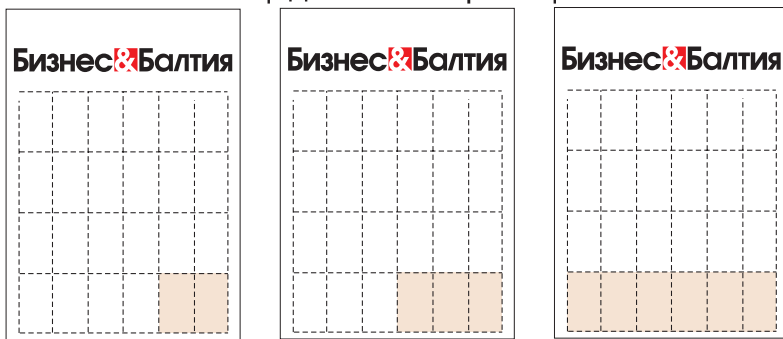

Действуют с 1 января 2014 года.

Ведущее деловое издание на русском языке. Рекламные площади — 1-я страница

Новости бизнеса, политика, события в мире, рынки и компании, новости культуры, различные тематические страницы.

Выход: по понедельникам, вторникам, средам, четвергам
Формат: А3, цвет
Объем: 16—20 страниц
Срок подачи рекламы: не позже чем за 3 рабочих дня до публикации

2 модуля 8,2 x 6,7 см Цена 384.58 EUR	3 модуля 12,5 x 6,7 см Цена 586.25 EUR	1/4 или 6 модулей 25,5 x 6,7 см Цена 1 195.95 EUR
--	---	--

Рекламные площади на внутренних страницах

1 стр. 25,5 x 35,5 см Цена 1 800 EUR	18 модулей 25,5 x 20,5 см Цена 1 040.27 EUR	1/2 (нестандарт) 25,5 x 17,0 см Цена 862.67 EUR	1/2 или 15 модулей 12,5 x 35,5 см Цена 883.06 EUR	1/3 или 12 модулей 25,5 x 13,6 см Цена 690.13 EUR	1/3 или 12 модулей 16,8 x 20,5 см Цена 685.36 EUR	9 модулей 12,5 x 20,5 см Цена 509.94 EUR
---	--	--	--	--	--	---

8 модулей 16,8 x 13,6 см Цена 454.68 EUR	1/4 (нестандарт) 12,5 x 17,0 см Цена 422.88 EUR	6 модулей 25,5 x 6,7 см Цена 339.99 EUR	6 модулей 12,5 x 13,6 см Цена 338.30 EUR	6 модулей 8,2 x 20,5 см Цена 334.52 EUR
---	--	--	---	--