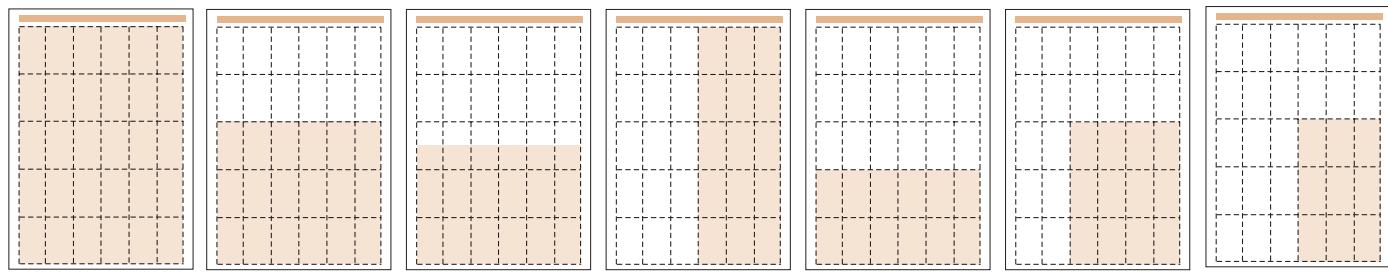

Выход: по понедельникам, вторникам, средам, четвергам
Формат: А3, цвет
Объем: 16—20 страниц
Срок подачи рекламы: не позже чем за 3 рабочих дня до публикации

2 модуля 8,2 x 6,7 см Цена 384.58 EUR	3 модуля 12,5 x 6,7 см Цена 586.25 EUR	1/4 или 6 модулей 25,5 x 6,7 см Цена 1 195.95 EUR
--	---	--

Рекламные площади на внутренних страницах

1 стр. 25,5 x 35,5 см Цена 1 800 EUR	18 модулей 25,5 x 20,5 см Цена 1 040.27 EUR	1/2 (нестандарт) 25,5 x 17,0 см Цена 862.67 EUR	1/2 или 15 модулей 12,5 x 35,5 см Цена 883.06 EUR	1/3 или 12 модулей 25,5 x 13,6 см Цена 690.13 EUR	1/3 или 12 модулей 16,8 x 20,5 см Цена 685.36 EUR	9 модулей 12,5 x 20,5 см Цена 509.94 EUR
---	--	--	--	--	--	---

8 модулей 16,8 x 13,6 см Цена 454.68 EUR	1/4 (нестандарт) 12,5 x 17,0 см Цена 422.88 EUR	6 модулей 25,5 x 6,7 см Цена 339.99 EUR	6 модулей 12,5 x 13,6 см Цена 338.30 EUR	6 модулей 8,2 x 20,5 см Цена 334.52 EUR
---	--	--	---	--