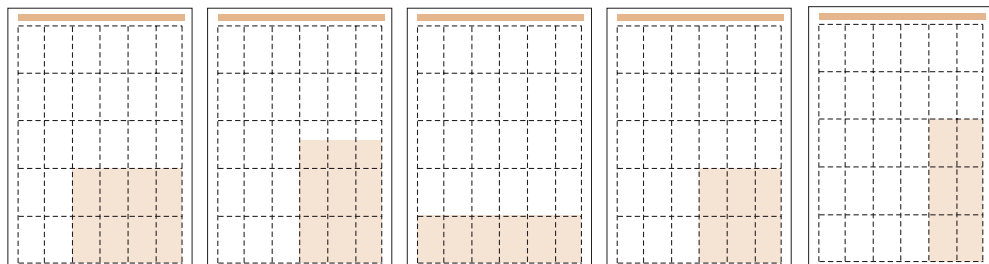

Выход: по понедельникам, вторникам, средам, четвергам
Формат: А3, цвет
Объем: 16—20 страниц
Срок подачи рекламы: не позже чем за 3 рабочих дня до публикации

2 модуля 8,2 x 6,7 см Цена 384.58 EUR	3 модуля 12,5 x 6,7 см Цена 586.25 EUR	1/4 или 6 модулей 25,5 x 6,7 см Цена 1 195.95 EUR
--	---	--

Рекламные площади на внутренних страницах

1 стр. 25,5 x 35,5 см Цена 1 800 EUR	18 модулей 25,5 x 20,5 см Цена 1 040.27 EUR	1/2 (нестандарт) 25,5 x 17,0 см Цена 862.67 EUR	1/2 или 15 модулей 12,5 x 35,5 см Цена 883.06 EUR	1/3 или 12 модулей 25,5 x 13,6 см Цена 690.13 EUR	1/3 или 12 модулей 16,8 x 20,5 см Цена 685.36 EUR	9 модулей 12,5 x 20,5 см Цена 509.94 EUR
---	--	--	--	--	--	---

8 модулей 16,8 x 13,6 см Цена 454.68 EUR	1/4 (нестандарт) 12,5 x 17,0 см Цена 422.88 EUR	6 модулей 25,5 x 6,7 см Цена 339.99 EUR	6 модулей 12,5 x 13,6 см Цена 338.30 EUR	6 модулей 8,2 x 20,5 см Цена 334.52 EUR
---	--	--	---	--