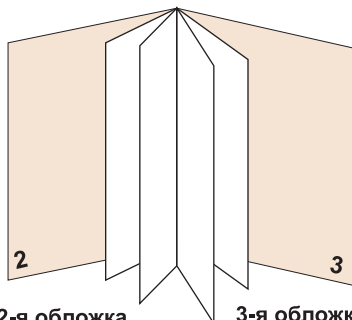

Welcome &

Распространение:

абоненты газеты «Бизнес & Балтия»

Объем: 48—64 стр.

Формат: 210 x 291 мм, цвет

Выход: 1 раз в год

Стандартные площади и цены на рекламу

4-я обложка
210 x 291 (+5 мм)*
1200 EUR

2-я обложка
210 x 291 (+5 мм)*
1100 EUR

3-я обложка
210 x 291 (+5 мм)*
900 EUR

Разворот 1350 EUR
420 x 291 мм (+5 мм)*

полоса 700 EUR
210 x 291 мм (+5 мм)*

1/2 полосы 350 EUR
90 x 244 мм

1/2 полосы 350 EUR
183 x 122 мм

1/3 полосы 300 EUR
70 x 291 мм

1/3 полосы 300 EUR
210 x 95 мм

1/4 полосы 200 EUR
90 x 122 мм

1/4 полосы 200 EUR
183 x 60 мм

1/8 полосы 100 EUR
90 x 60 мм

Наценки

- за конкретное место — 15%
- за нестандартный размер — 15%
- за срочность — 50%