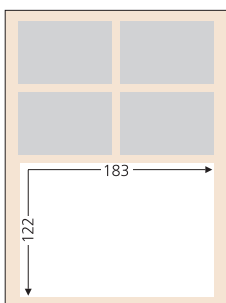

2-я обложка
210 x 291 (+5 мм)*
1100 EUR

3-я обложка
210 x 291 (+5 мм)*
900 EUR

Разворот 1350 EUR
420 x 291 мм (+5 мм)*

полоса 700 EUR
210 x 291 мм (+5 мм)*

1/2 полосы 350 EUR
90 x 244 мм

1/2 полосы 350 EUR
183 x 122 мм

1/3 полосы 300 EUR
70 x 291 мм

1/3 полосы 300 EUR
210 x 95 мм

1/4 полосы 200 EUR
90 x 122 мм

1/4 полосы 200 EUR
183 x 60 мм

1/8 полосы 100 EUR
90 x 60 мм

Наценки

- за конкретное место — 15%
- за нестандартный размер — 15%
- за срочность — 50%

Макеты просьба высылать на **e-mail: ads@bb.lv** или выкладывать на **ftp.bb.lv** (login: maket, password: bbmaket, папка: !reklama) с уведомлением на **e-mail:**

*— обрезной формат. Если реклама в рамке, размеры макета надо уменьшить на 5 мм с каждой стороны. Если рекламный фон заливается до краев страницы, рекламный размер необходимо увеличить на 5 мм с каждой стороны (они будут обрезаны), а тексты и графику необходимо ставить дальше от края страницы.