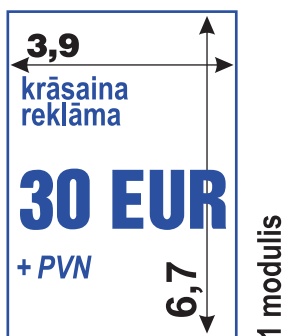

Standartlaukumi un speciālas cenas sludinājumu ievietošanai avīzē

"ПРЕДЛАГАЕМ РАБОТУ" katru pirmdienu un trešdienu

"ОБРАЗОВАНИЕ" katru pirmdienu

Moduļu izmēri, cm

Reklāmas nodaļa:
Dzirnavu 37, 5. stāvs,
Rīga, LV-1010.
Tālrunis: +371 67088791,
fakss: +371 67088798