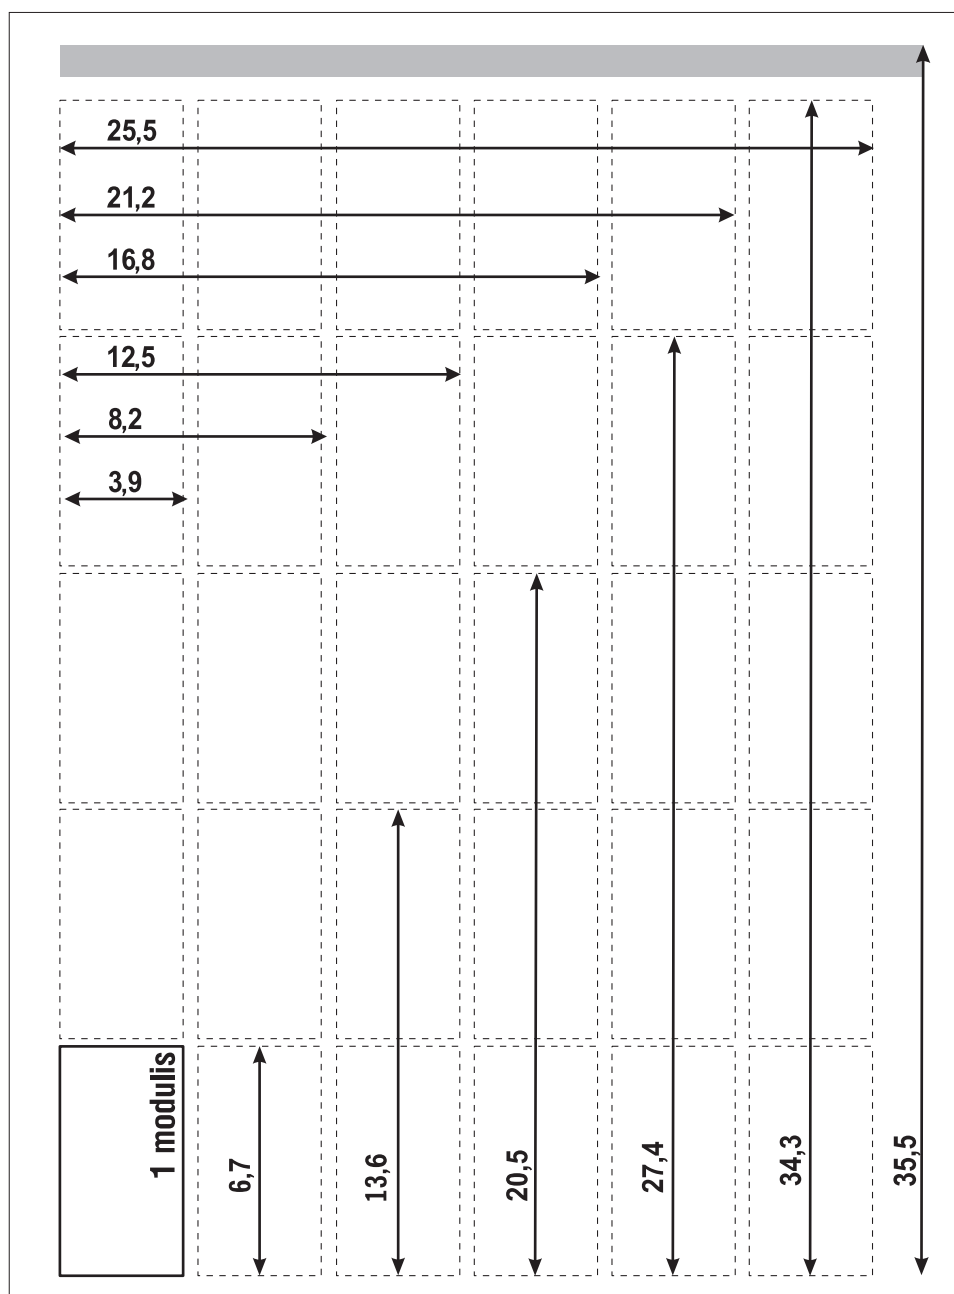

Standartlaukumi un speciālas cenas sludinājumu ievietošanai avīzē

"ПРЕДЛАГАЕМ РАБОТУ" katru pirmdienu un trešdienu

"ОБРАЗОВАНИЕ" katru pirmdienu

Moduļu izmēri, cm

Reklāmas nodaļa:
Dzirnavu 37, 5. stāvs,
Rīga, LV-1010.
Tālrunis: +371 67088791,
fakss: +371 67088798