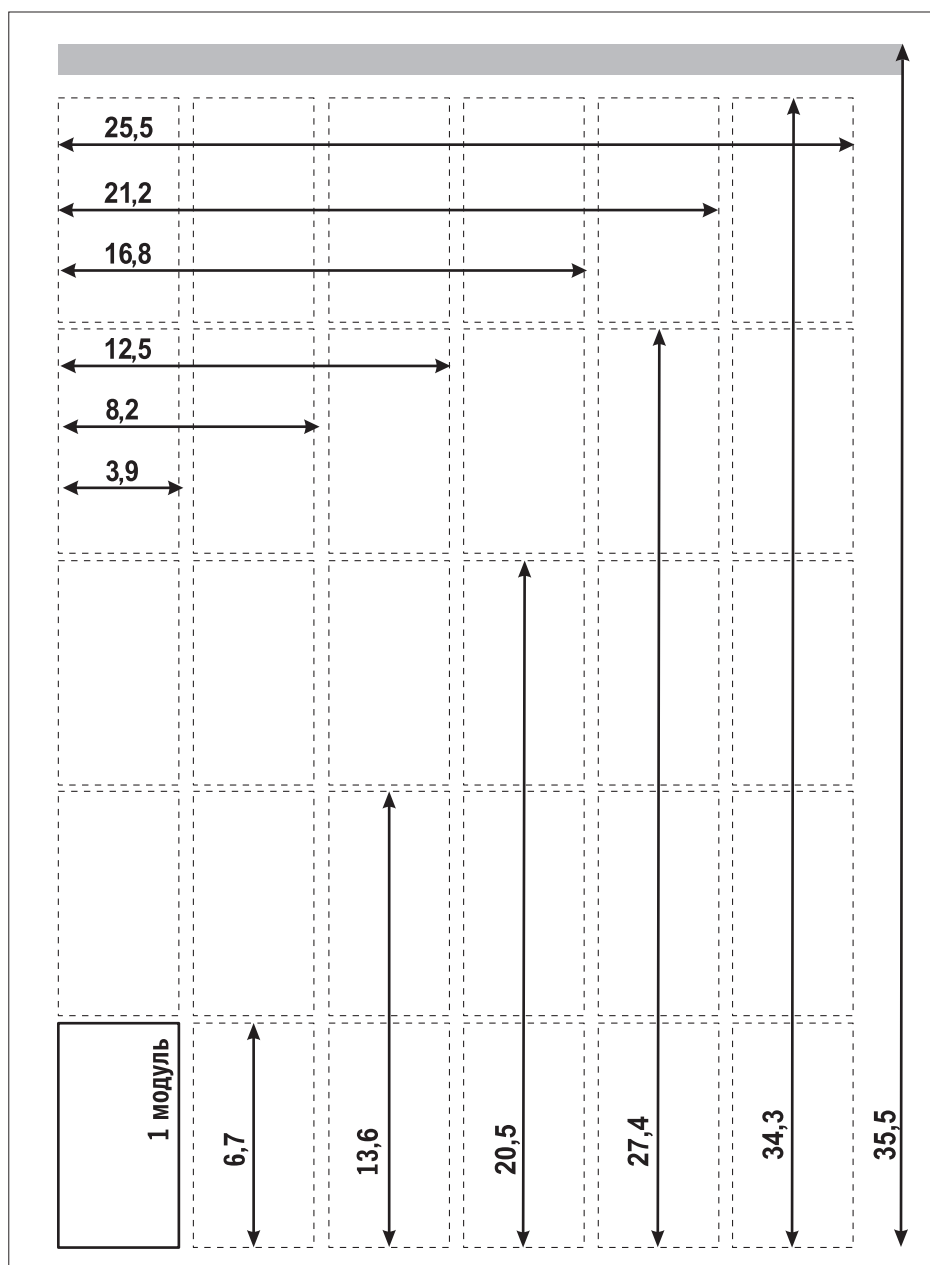

Стандартные площади и специальные цены для рубрик

Размеры модулей, см

Рекламный отдел:
ул. Дзирнаву, 37,
5-й этаж, Рига, LV-1010.
Тел. +371 67088791,
факс +371 67088798