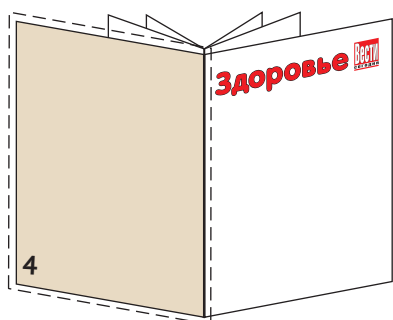

Выход: 8-12 раз в год

Формат: 200 x 282 мм, цвет

Объем: 32-48 стр.

Тираж: 13 000 экз.

Распространение: подписчики газет «Бизнес & Балтия» и «Вести Сегодня»

Стандартные площади и цены на рекламу

4-я обложка
200 x 282 (+5 мм)*
1200 EUR

2-я обложка
200 x 282 (+5 мм)*
1100 EUR

3-я обложка
200 x 282 (+5 мм)*
900 EUR

Разворот
400 x 282 мм (+5 мм)*
1350 EUR

полоса 700 EUR
200 x 282 мм (+5 мм)*

1/2 полосы 350 EUR
92 x 255 мм

1/2 полосы 350 EUR
189 x 125 мм

1/3 полосы 300 EUR
69 x 282 мм (+5 мм)*

1/3 полосы 300 EUR
189 x 82 мм

1/4 полосы 200 EUR
92 x 125 мм

1/6 полосы 150 EUR
63 x 125 мм

1/8 полосы 100 EUR
92 x 60 мм

Скидки за повторы или объем заказа

Количество повторов	2	3-4	5-6	7-8	9-10
Сумма заказа от (EUR)	700	1000	1500	2000	2500
Скидка	5%	10%	15%	20%	25%